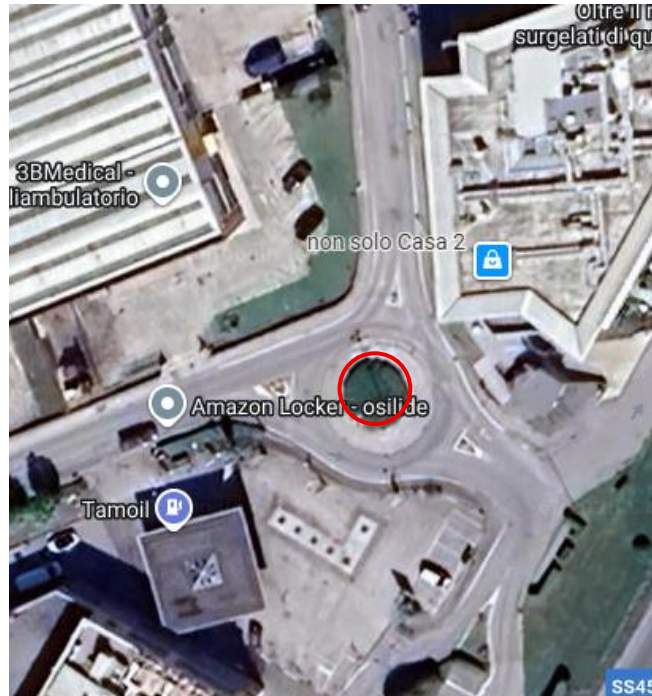

# CITTÀ DI GAVARDO

PROVINCIA DI BRESCIA  
AREA INFRASTRUTTURE

1. **AREA A VERDE ROTATORIA TRA VIA ROMA E VIA AVANZI** - prato cespugliato irriguo  
<https://maps.app.goo.gl/6VFrGi4cnxfzFztW9>

2. **AREA A VERDE ROTATORIA TRA VIA ROMA E VIA BONOMI** - prato non irriguo  
<https://maps.app.goo.gl/2FfxGxLnDAUnQHVu5>

# CITTÀ DI GAVARDO

PROVINCIA DI BRESCIA  
AREA INFRASTRUTTURE

3. **AREA A VERDE ROTATORIA TRA VIA FERROVIA E VIA STAZIONE** - prato cespugliato irriguo  
<https://maps.app.goo.gl/VAyTjDp5PNctj3rx5>

4. **AREA A VERDE ROTATORIA TRA VIA FRANCHI E VIA FERROVIA** - prato cespugliato irriguo  
<https://maps.app.goo.gl/zuoSZwnidhmegpJf7>

# CITTÀ DI GAVARDO

PROVINCIA DI BRESCIA  
AREA INFRASTRUTTURE

5. **AREA A VERDE ROTATORIA TRA VIA QUARENA E LOCALITA' BOLINA** - prato cespugliato irriguo  
<https://maps.app.goo.gl/XFML1VSHxiH5RuYx7>

6. **AREA A VERDE ROTATORIA TRA VIA FRANCHI (ex SP26) E USCITA SS45Bis DIR. BRESCIA**  
prato cespugliato irriguo  
<https://maps.app.goo.gl/Qs7DvtD3u2hrtHqJ9>

# CITTÀ DI GAVARDO

PROVINCIA DI BRESCIA  
AREA INFRASTRUTTURE

7. **AREA A VERDE ROTATORIA TRA VIA CONTER E VIA XXV APRILE** - prato cespugliato irriguo  
<https://maps.app.goo.gl/xqSEFYjYCHJeLgSk8>

8. **AREA A VERDE ROTATORIA TRA VIA GOSA E VIA FALCONE** - prato cespugliato irriguo  
<https://maps.app.goo.gl/UhVjH8qC7sbtCctX7>