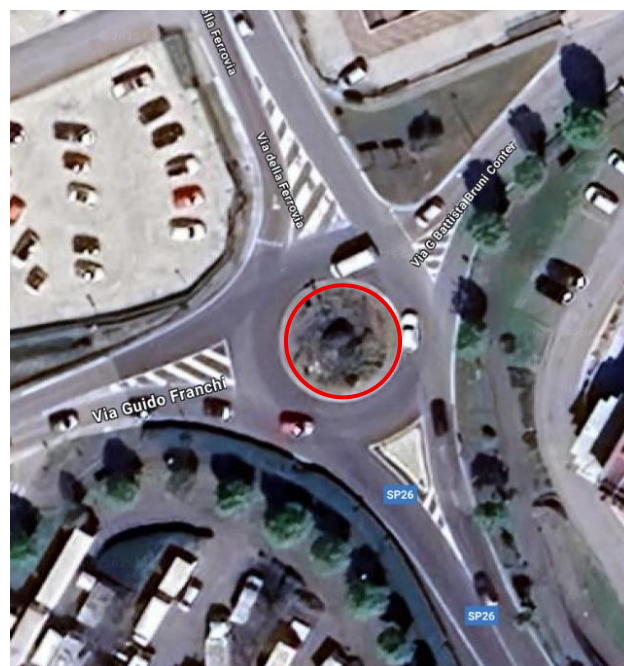

# CITTÀ DI GAVARDO

PROVINCIA DI BRESCIA  
AREA INFRASTRUTTURE

1. **AREA A VERDE ROTATORIA TRA VIA ROMA E VIA AVANZI** - prato cespugliato irriguo  
<https://maps.app.goo.gl/6VFrGi4cnxfzFztW9>

2. **AREA A VERDE ROTATORIA TRA VIA ROMA E VIA BONOMI** - prato non irriguo  
<https://maps.app.goo.gl/2FfxGxLnDAUnQHVu5>

# CITTÀ DI GAVARDO

PROVINCIA DI BRESCIA  
AREA INFRASTRUTTURE

3. **AREA A VERDE ROTATORIA TRA VIA FERROVIA E VIA STAZIONE** - prato cespugliato irriguo  
<https://maps.app.goo.gl/VAyTjDp5PNctj3rx5>

4. **AREA A VERDE ROTATORIA TRA VIA FRANCHI E VIA FERROVIA** - prato cespugliato irriguo  
<https://maps.app.goo.gl/zuoSZwnidhmegpJf7>

# CITTÀ DI GAVARDO

PROVINCIA DI BRESCIA  
AREA INFRASTRUTTURE

5. **AREA A VERDE ROTATORIA TRA VIA QUARENA E LOCALITA' BOLINA** - prato cespugliato irriguo  
<https://maps.app.goo.gl/XFML1VSHxiH5RuYx7>

6. **AREA A VERDE ROTATORIA TRA VIA FRANCHI (ex SP26) E USCITA SS45Bis DIR. BRESCIA**  
prato cespugliato irriguo  
<https://maps.app.goo.gl/Qs7DvtD3u2hrtHqJ9>